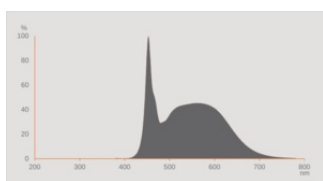

Fotometrická data

Světelný tok	200 lm
Jmenovitý užitečný světelný tok 90°	200 lm
Světelná účinnost	86 lm/W
Pokles sv. toku na konci prům. Ž	0.70
Barva světla (označení)	Studené denní světlo
Teplota chromatičnosti	6500 K
Index podání barev Ra	≥ 80
Barva světla	865
Standardní odchylka sladění barev	≤ 6 sdc
Pokles světelného toku při 6.000	0.80
Měřená veličina blikání (Pst LM)	1.0
Měřená veličina stroboskopické efektu (SVM)	0.4

Technické údaje světla

Vyzařovací úhel	160 °
Doba zahřívání (60 %)	< 0.50 s
Doba startu	< 0.5 s
Jmenovitý úhel vyzařování	160.00 °

ROZMĚRY A HMOTNOST

Celková délka	63.00 mm
Průměr	25,00 mm
Maximální průměr	25 mm
Váha výrobku	13,00 g