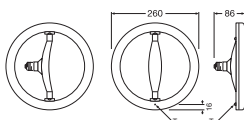

Technické údaje světla

Vyzařovací úhel	160 °
Doba zahřívání (60 %)	< 0.50 s
Doba startu	< 0.5 s
Jmenovitý úhel vyzařování	160.00 °

ROZMĚRY A HMOTNOST

Celková délka	86.00 mm
Průměr	260,00 mm
Maximální průměr	260 mm
Váha výrobku	257,00 g